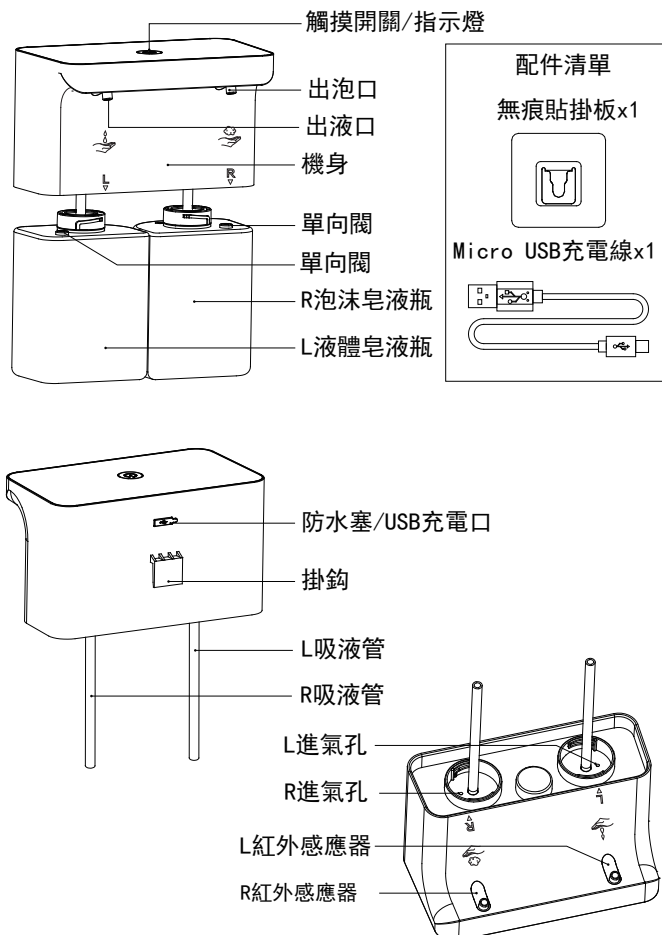

鐳達實業有限公司
台南市中西區臨安路一段261號
消費者專線: 06-358-9360

柏森牌 PERSON

雙頭自動感應
酒精/泡沫給皂兩用機
使用說明書

型號: PS-X6液體+泡沫型

柏森Line@客服:
@person888

使用產品前請仔細閱讀本說明書，並妥善保管。

產品介紹

安裝方法

- ① 撕開無痕貼掛板的保護膜
 - ② 把待粘貼部位擦拭乾淨，然後水平粘貼掛板，待24H後再使用
10cm(min)
 - ③ 液態酒精/皂液
泡沫型皂液
最大液位線
 - ④ 將L液態皂液瓶身上的三角形對準機身L側三角形後右旋至固定，將R泡沫皂液瓶身上的三角形對準機身R側三角形後左旋至固定。
 - ⑤ 使用Micro USB充電線對機器進行充電至白燈常亮
 - ⑥ 把機器掛在無痕掛板上固定
- 在L液態皂液瓶中加入液態酒精/皂液，在R泡沫皂液瓶中只允許加入泡沫型皂液或經3~6倍清水稀釋搖勻後的普通皂液。
注意! 1.嚴禁在R皂液瓶中加入普通皂液，否則將會導致機器堵塞。
2.R瓶中加入的皂液不要超過最大液位線，否則將會影響出泡效果。