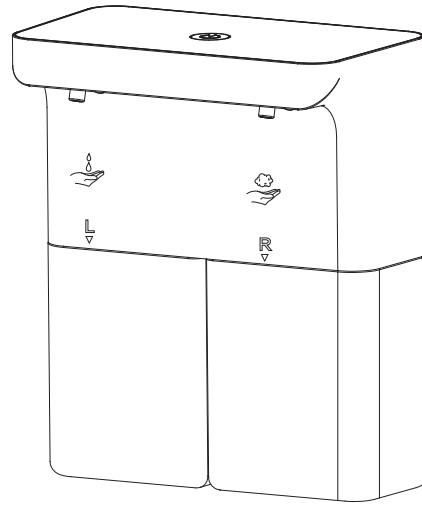

鐳達實業有限公司
台南市中西區臨安路一段261號
消費者專線: 06-358-9360

柏森牌 PERSON

雙頭自動感應
酒精/泡沫給皂兩用機
使用說明書

型號: PS-X6液體+泡沫型

柏森Line@客服:
@person888

使用產品前請仔細閱讀本說明書，並妥善保管。

產品介紹

安裝方法

- ① 撕開無痕貼掛板的保護膜
 - ② 把待粘貼部位擦拭乾淨，然後水平粘貼掛板，待24H後再使用
10cm(min)
 - ③ 液態酒精/皂液
泡沫型皂液
最大液位線
 - ④ 將L液態皂液瓶身上的三角形對準機身L側三角形後右旋至固定，將R泡沫皂液瓶身上的三角形對準機身R側三角形後左旋至固定。
 - ⑤ 使用Micro USB充電線對機器進行充電至白燈常亮
 - ⑥ 把機器掛在無痕掛板上固定
- 在L液態皂液瓶中加入液態酒精/皂液，在R泡沫皂液瓶中只允許加入泡沫型皂液或經3~6倍清水稀釋搖勻後的普通皂液。
注意! 1.嚴禁在R皂液瓶中加入普通皂液，否則將會導致機器堵塞。
2.R瓶中加入的皂液不要超過最大液位線，否則將會影響出泡效果。